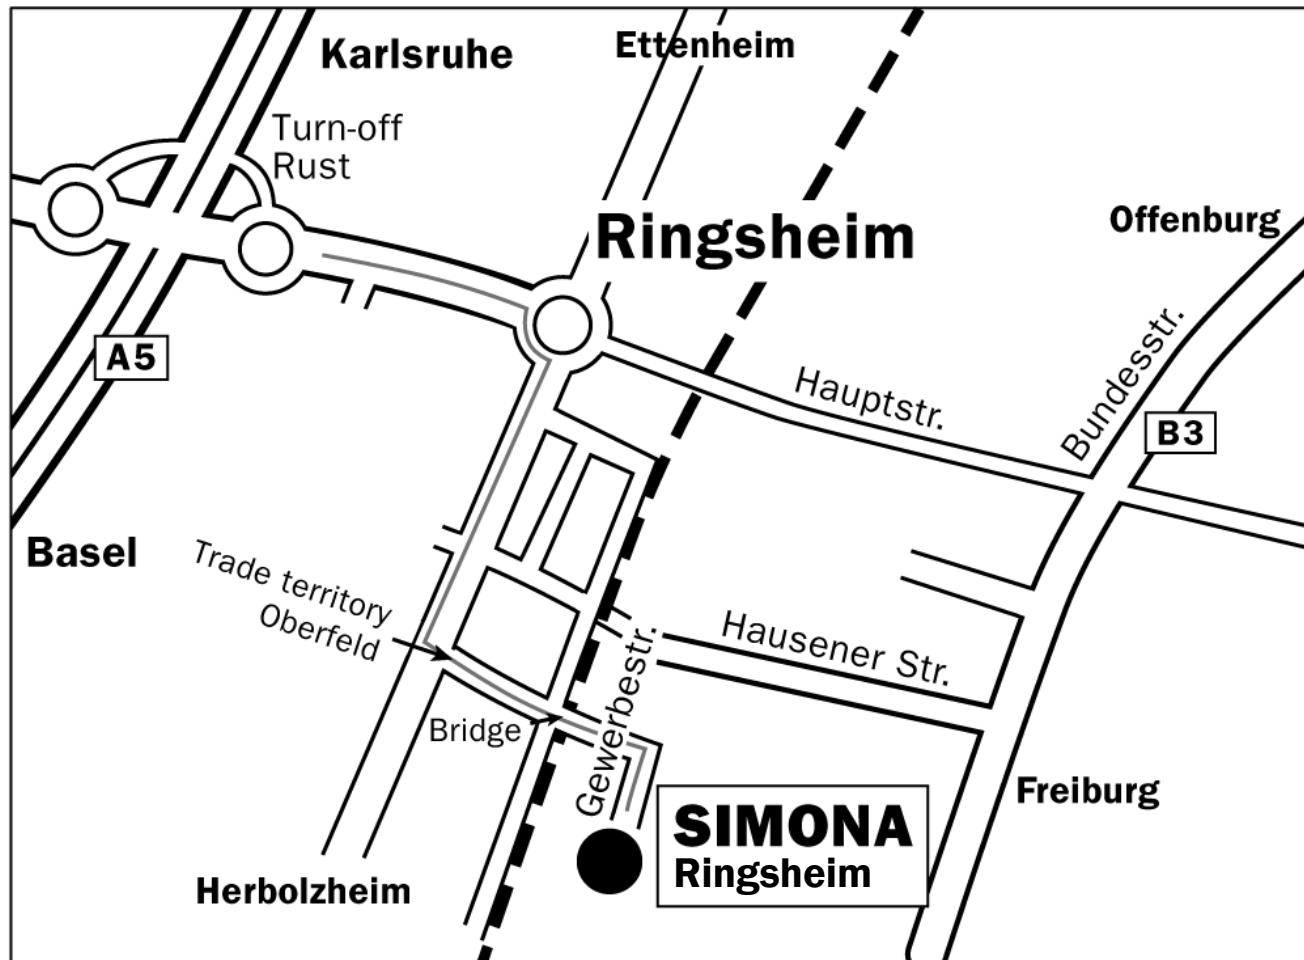

How to find SIMONA in Ringsheim...

SIMONA Produktion
Ringsheim GmbH & Co. KG
Gewerbestraße 1-2
D-77975 Ringsheim
Phone +49 (0) 7822 436-0
Fax +49 (0) 7822 436-124